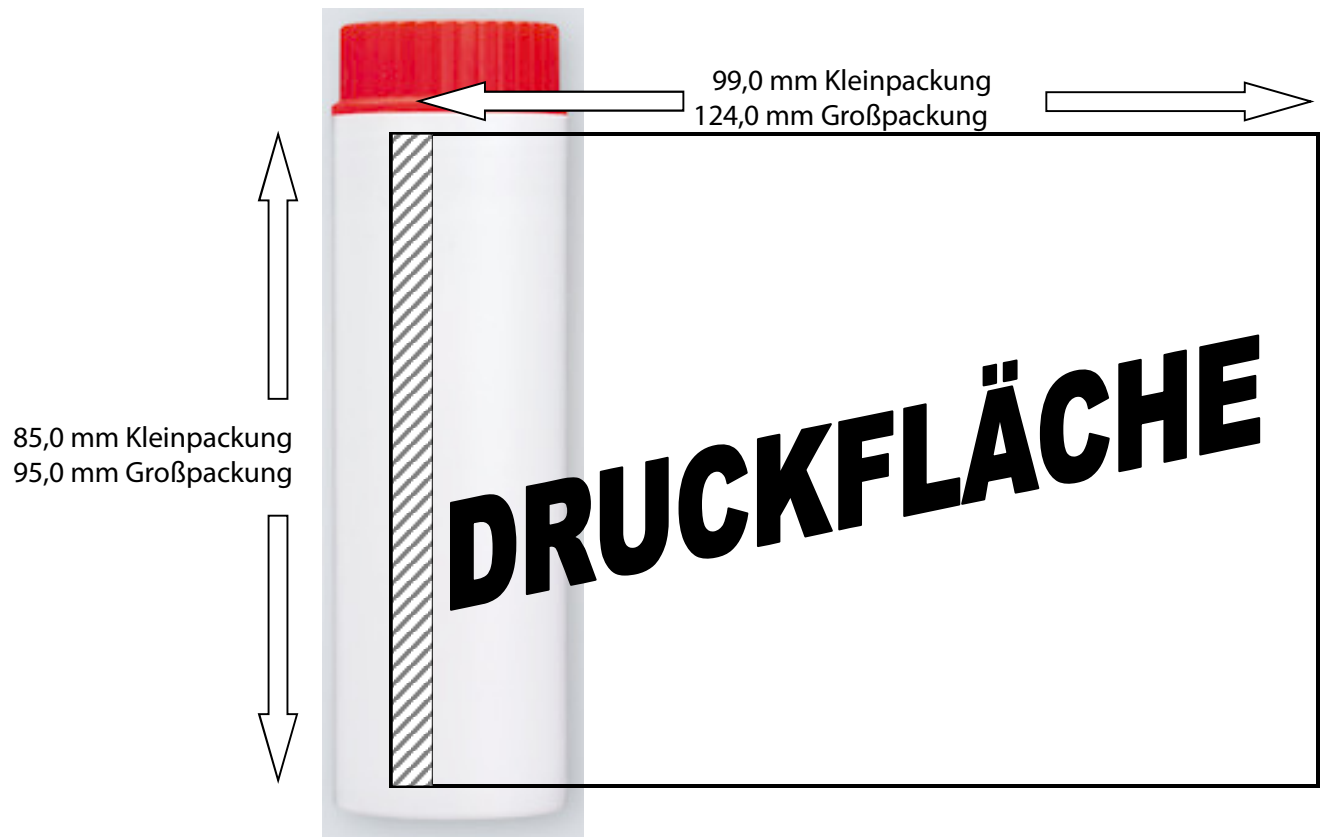

= Überlappungsbereich - 5 mm